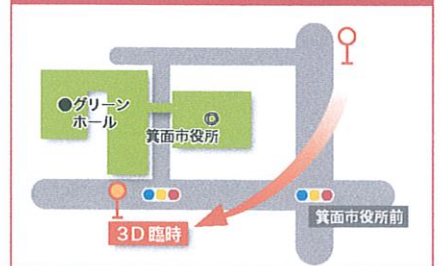

「箕面まつり」開催に伴い、7月30日(日)箕面駅前～箕面市役所間において交通規制が実施されます。これに伴い「オレンジゆずるバス」の運行について下記時間帯一部停留所の休止・変更を行いますので、予めご了承願います。

1. 運行内容を変更する日時 7月30日(日)15時30分～18時00分

2. 休止・変更する停留所

「箕面駅」「箕面市役所前」の停留所位置を下図の通り変更します。
「箕面警察前」の停留所は休止します。

3. 関係する便と区間及び変更する停留所

紫ルート 下記の区間を運休します。

5便 箕面駅16時18分→箕面市役所前16時21分
箕面市役所前16時50分→箕面駅16時56分
箕面七丁目17時04分→箕面駅17時10分

5便 桜井方面から箕面駅方面へは「箕面市役所前(グリーンホール前)」が終点となります。

5便 箕面駅⇒平和台⇒箕面駅の運行については「箕面七丁目」が終点となります。

4便 「箕面駅」から如意谷方面、並びに5便平和台方面へは1Cでのご利用をお願いします。

5便 「箕面市役所前」から桜井方面へは3Dでのご利用をお願いします。

箕面駅のりば

箕面市役所前のりば

運行に関する問い合わせ 阪急バス千里営業所 ☎06-6871-0412