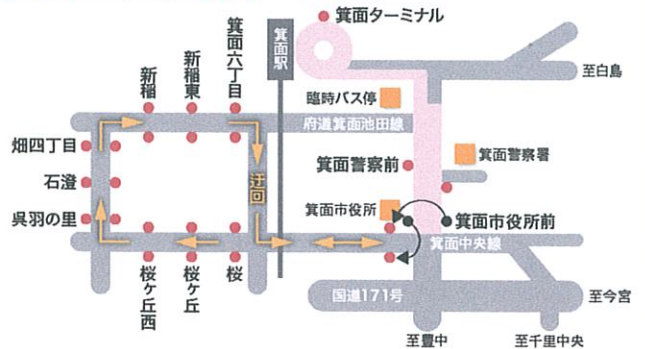

7月30日(日)パレード開催中の

阪急バス 停留所移設について

「箕面まつり」の開催に伴い、7月30日(日)16時～19時まで阪急箕面駅前～箕面市役所間で交通規制が実施されます。

これにより、「箕面」(駅前ターミナル)バス降り場の変更・「箕面市役所前」の2停留所の移設及び「箕面警察前」停留所の休止と下記便の迂回運転をいたしますので、ご了承の程お願い申し上げます。

1. 通行止区間と時間

箕面駅前～箕面市役所前(7月30日(日)16時～19時)

2. 関係する路線と迂回路

箕面中央線

箕面警察前停留所⇒休止、箕面市役所前⇒のりばを変更致します。

81 桜ヶ丘回り 3便 千里中央発(16:13、17:13、18:13)は一部経路変更(箕面六丁目より迂回)いたします。

白島線 箕面山麓線 はのりばなどの変更はございません。

7月30日(日)パレード開催中の

オレンジゆずるバス

運行内容変更について

「箕面まつり」開催に伴い、7月30日(日)箕面駅前～箕面市役所間において交通規制が実施されます。これに伴い「オレンジゆずるバス」の運行について下記時間帯一部停留所の休止・変更を行いますので、予めご了承願います。

1. 運行内容を変更する日時 7月30日(日)15時30分～18時00分

2. 休止・変更する停留所

「箕面駅」「箕面市役所前」の停留所位置を下図の通り変更します。
「箕面警察前」の停留所は休止します。

3. 関係する便と区間及び変更する停留所

紫ルート 下記の区間を運休します。

5便 箕面駅16時18分→箕面市役所前16時21分
箕面市役所前16時50分→箕面駅16時56分
箕面七丁目17時04分→箕面駅17時10分

5便 桜井方面から箕面駅方面へは「箕面市役所前(グリーンホール前)」が終点となります。

5便 箕面駅⇒平和台⇒箕面駅の運行については「箕面七丁目」が終点となります。

4便 「箕面駅」から如意谷方面、並びに5便平和台方面へは1Cでのご利用をお願いします。