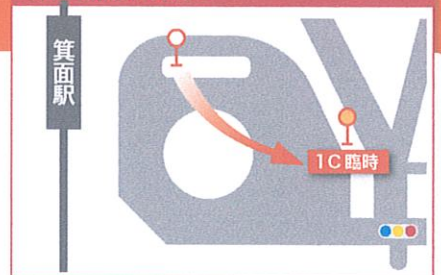

3. 関係する便と区間及び変更する停留所

紫ルート 下記の区間を運休します。

5便 箕面駅16時18分→箕面市役所前16時21分
箕面市役所前16時50分→箕面駅16時56分
箕面七丁目17時04分→箕面駅17時10分

5便 桜井方面から箕面駅方面へは「箕面市役所前(グリーンホール前)」が終点となります。

5便 箕面駅⇒平和台⇒箕面駅の運行については「箕面七丁目」が終点となります。

4便 「箕面駅」から如意谷方面、並びに5便平和台方面へは1Cでのご利用をお願いします。

5便 「箕面市役所前」から桜井方面へは3Dでのご利用をお願いします。

箕面駅のりば

箕面市役所前のりば

運行に関する問い合わせ 阪急バス千里営業所 ☎06-6871-0412