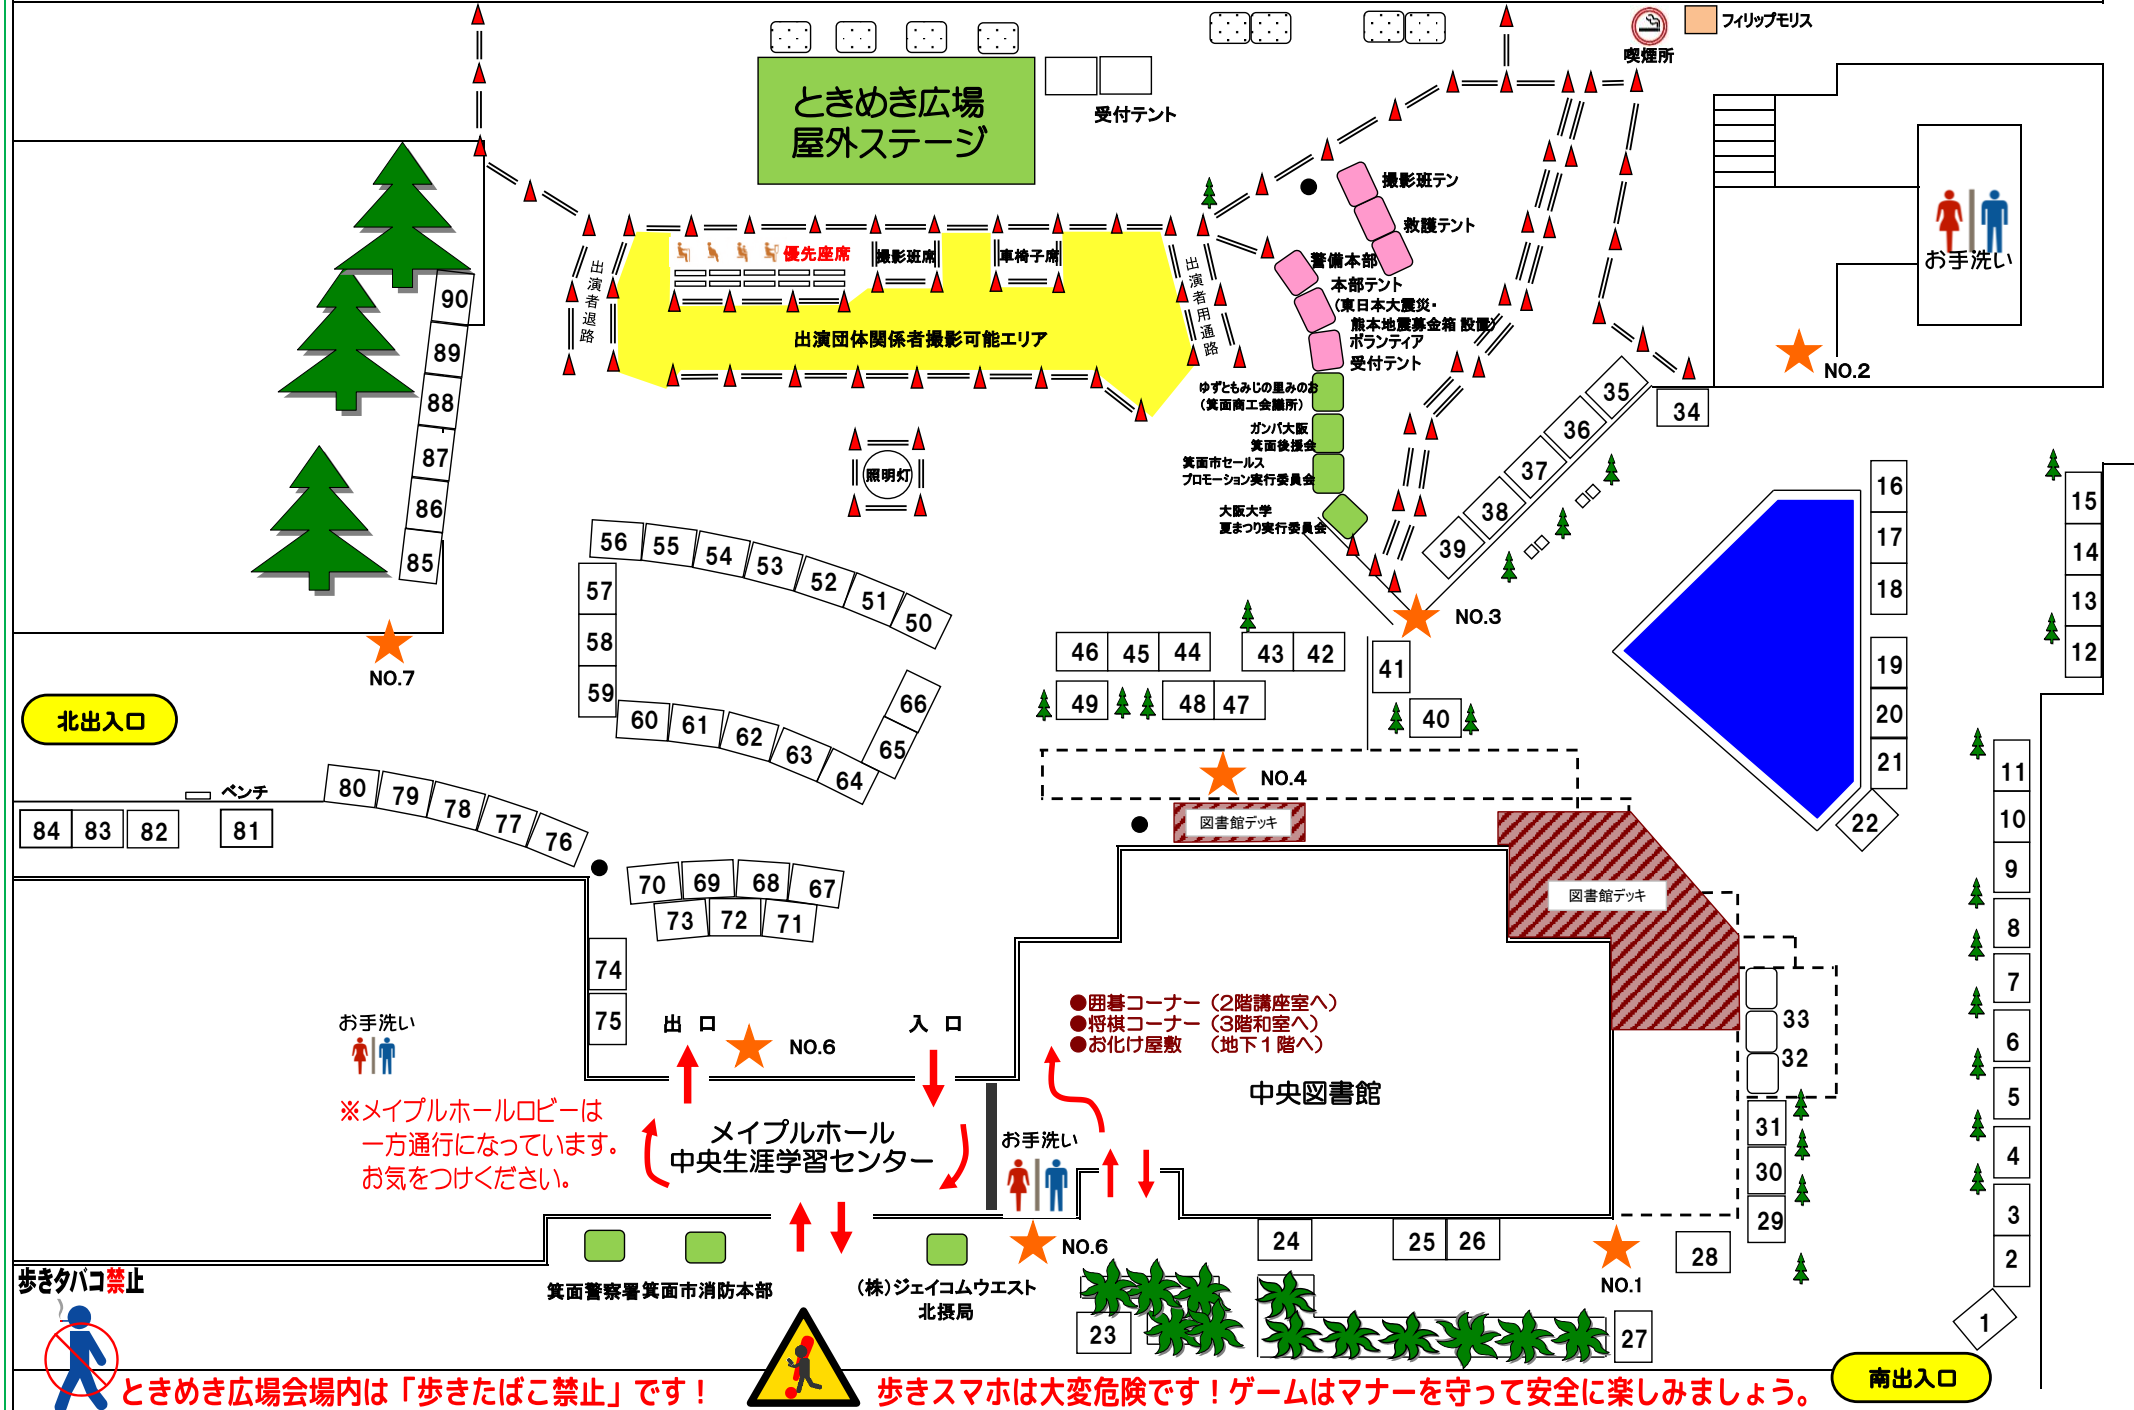

◆ 第32回箕面まつりときめき広場 会場図 ◆

※会場図の★は、ゴミステーションです。(7カ所)
 ※熱中症に気を付け、水分等を定期的に摂取してください。

歩きタバコ禁止
 ときめき広場会場内は「歩きたばこ禁止」です！

歩きスマホは大変危険です！ゲームはマナーを守って安全に楽しみましょう。

南出入口