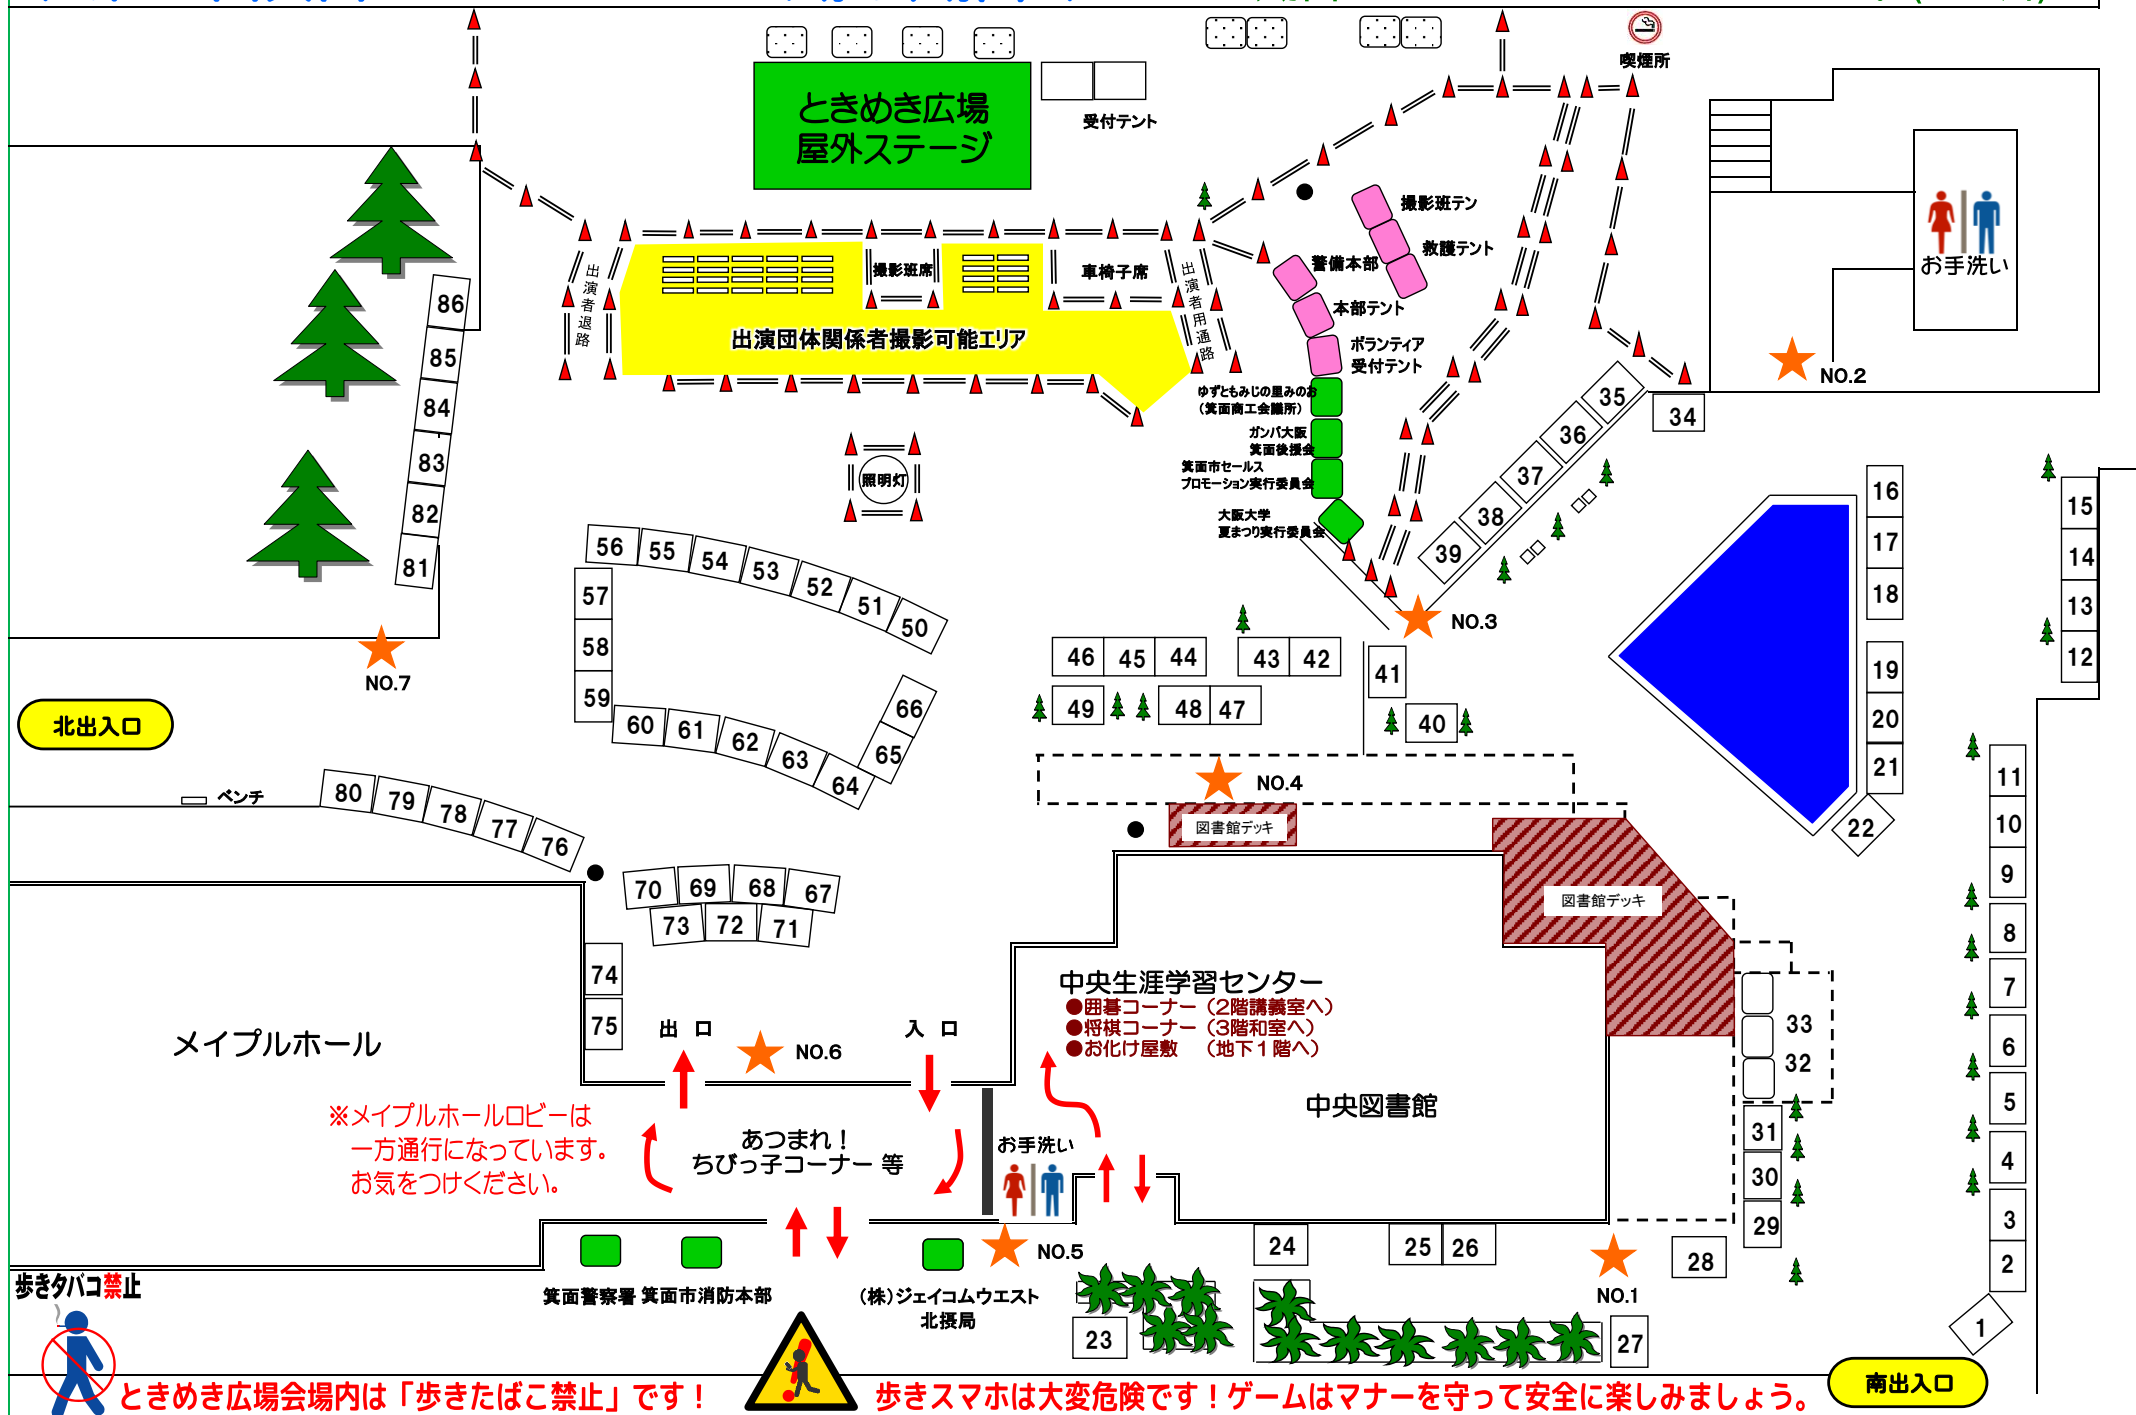

◆ 第33回箕面まつりとときめき広場 会場図 ◆

※会場図の★は、ゴミステーションです。(7カ所)

歩きタバコ禁止

ときめき広場会場内は「歩きたばこ禁止」です!

歩きスマホは大変危険です! ゲームはマナーを守って安全に楽しみましょう。

南出入口